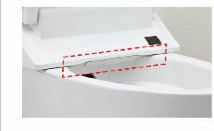

※おフロ1杯を180Lで計算

(試算条件)4人家族(男性2人、女性2人)が大1回/人・日、小3回/人・日使用した場合で算出。

コンパクトでお掃除しやすいフォルム

前出寸法を760mmに抑え、曲線を生かしたデザインとすることでコンパクトなフォルムを実現しました。

タンク上手前はシームレスで抜き掃除しやすいデザイン。

お掃除リフトアップ

真上にしつかり上がるから、お掃除できなかった便器とのすき間汚れが奥まで楽に拭き取れて、気になるにおいの元もカットします。

キレイ便座

汚れが入りやすい便座のつぎ目がありません。さらに便座裏は防汚素材で、汚れてもサッとひと拭き、お掃除ラクラク。

フルオート便器洗浄

便座から立ち上がると自動的に便器を洗浄。

スッキリノズルシャッター

使わないときはノズルを収納。男子小用時などの汚れを防ぎます。シャッターは着脱可能なので、お手入れも簡単です。

ビデ専用ノズル

“おしり洗浄時の便がつかない”から安心。ビデ洗浄の専用ノズルです。