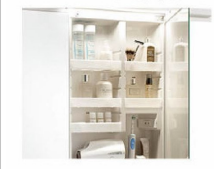

3面鏡トリアレンジ

入れるものの高さに合わせてトレイの位置を変更。