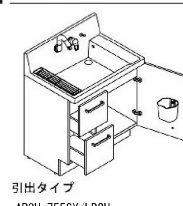

360°
ハンドル

エコハンドル

よく使う正面のハンドル位置で「水」を出す省エネ設計。

お湯が混合する位置はクリックでお知らせします。

化粧台本体

引出タイプ
AR3H-755SY/LD2H

扉裏ポケット

ドライヤーも収納可能。